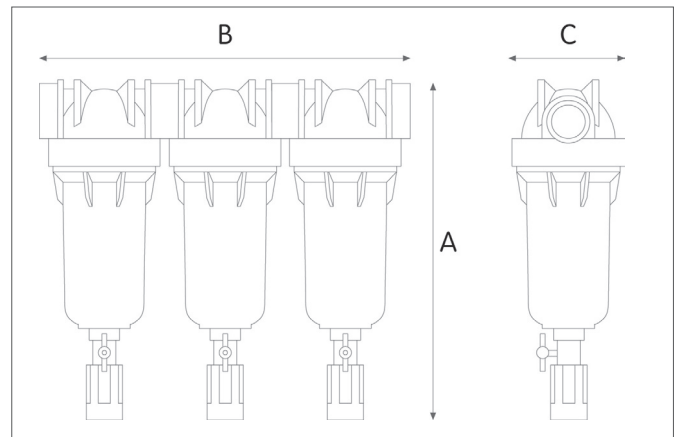

Der Trio-Filtersatz von GEP enthält einen Ablauftrichter, der dafür sorgt, dass das Wasser in der Anlage nicht durch Rückstau nach der europäischen Norm EN 1717 verschmutzt wird. Der 3-Stufen-Filter ist mit einem einzigartigen Dreifachgehäuse ausgestattet, das für eine sichere Installation sorgt und platzsparend ist.

ANWENDUNGSGEBIET

Überall dort, wo eine besonders feine Filtration von Regenwasser notwendig ist.

TECHNISCHE DATEN

Höhe A in mm:	420
Länge B in mm:	336
Breite C in mm:	107
Gewicht in kg:	3

TECHNISCHE SPEZIFIKATION

Temperatur:	Max. 45 °C
Anschluss:	1"
Maschenweite in µm:	90 - 25 - 10
Max. Volumen bei 3 bar (m ³ /h):	2,8
Eingangsdruck:	Min. 1,8 / Max 8,0 bar

LIEFERUMFANG

Produkt besteht aus: Wandhalterung, drei Filterpatronen, Absperrventil und Spültrichter.

TECHNISCHE ZEICHNUNG

BESTELLINFORMATIONEN

Art.-Nr.	NAME	PG
402305	Feinfilter Filter-Set Carbon Trio	1
401155	Autom. zeitgesteuerte Filterreinigung 1/2"	1
402306	Filterelement 10 µm mit Carbon	1
402307	Filterelement 25 µm mit Fadenwicklung	1
402301	GEP Feinfilter 3/4"	1
402302	Filterelement GEP Feinfilter 3/4"	1
402303	GEP Feinfilter 6/4"	1
402304	Filterelement GEP Feinfilter 6/4"	1