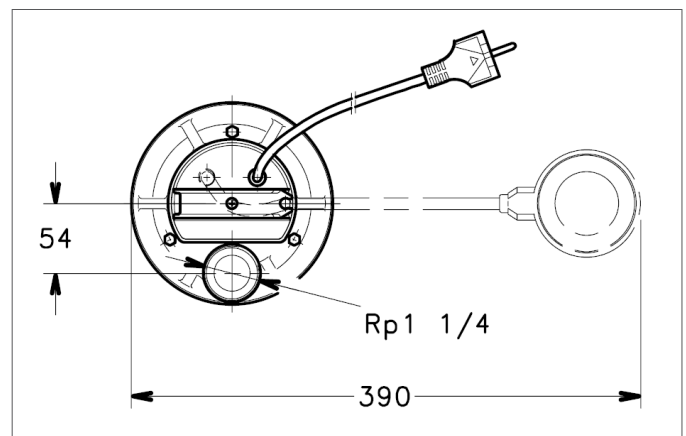

De pompen zijn geschikt voor het verpompen van water met vuildeeltjes kleiner dan 10 mm (RW 175 Vortex 20 mm). De RW pompen worden geleverd met 10 meter stroomkabel en een ingebouwde droogplotter.

TOEPASSINGSGBIED

TECHNISCHE GEGEVENS

Type	RW 135	RW 225	RW 175
F in mm:	245	285	310
H in mm:	188	228	252
D in mm:	155	155	175
X in mm:	20	20	45
Gewicht in kg:	4	6	6

TECHNISCHE SPECIFICATIES

Type	RW 135	RW 225	RW 175
Max. capaciteit in l/min:	135	225	175
Max. opvoerhoogte in m:	6.5	11.2	7,2
Spanning in V (50 Hz):	230	230	230
Stroom in A:	1,43	3,47	2,96
Vermogen in Kw:	0,31	0,78	0,66
Condensator in µF:	6,3	16	16
Aansluitdiameter:	1 1/4" bi	1 1/4" bi	1 1/4" bi
Elektrokabel pomp:	3-aderig 1,00 mm ² H07Rn-F		

TECHNISCHE SCHEMA'S

MATERIAAL

NAAM:

1. Pomphuis
2. Aanzuigvoet
3. Waaier RW175
waaier Rw175/225
4. Behuizing
5. Motor behuizing
6. As
7. Pomphoofd
8. Bodemplaat
9. Afdichtingen
10. Montageonderdelen
11. Double wear ring
12. Impeller fixing ring