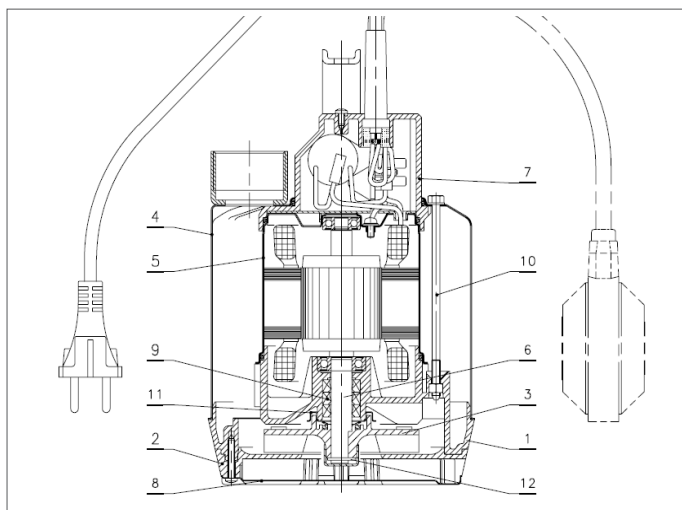

TECHNISCHE GEGEVENS

Type	RW 135	RW 225	RW 175
F in mm:	245	285	310
H in mm:	188	228	252
D in mm:	155	155	175
X in mm:	20	20	45
Gewicht in kg:	4	6	6

TECHNISCHE SPECIFICATIES

Type	RW 135	RW 225	RW 175
Max. capaciteit in l/min:	135	225	175
Max. opvoerhoogte in m:	6.5	11.2	7,2
Spanning in V (50 Hz):	230	230	230
Stroom in A:	1,43	3,47	2,96
Vermogen in Kw:	0,31	0,78	0,66
Condensator in µF:	6,3	16	16
Aansluitdiameter:	1 1/4" bi	1 1/4" bi	1 1/4" bi
Elektrokabel pomp:	3-aderig 1,00 mm ² H07Rn-F		

TECHNISCHE SCHEMA'S

MATERIAAL

NAAM:

1. Pomphuis
2. Aanzuigvoet
3. Waaier RW175
waaier Rw175/225
4. Behuizing
5. Motor behuizing
6. As
7. Pomphoofd
8. Bodemplaat
9. Afdichtingen
10. Montageonderdelen
11. Double wear ring
12. Impeller fixing ring