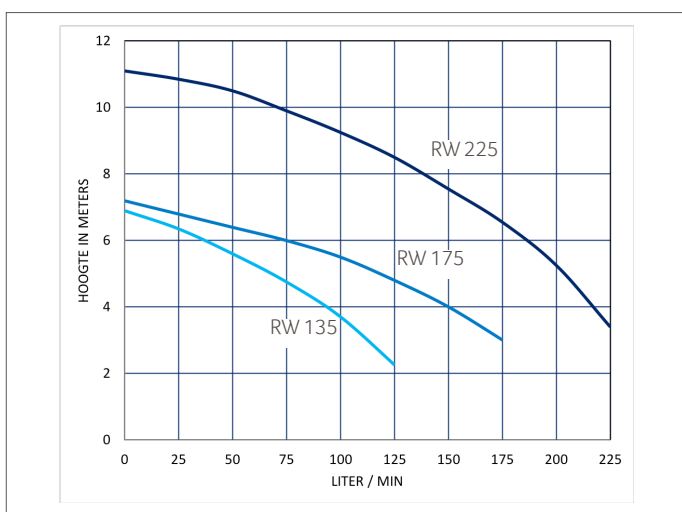

POMPKARAKTERISTIEK

OPTIES

GEP Alarm melder

De GEP Alarm melder is een meet- en bewakingsmelder voor bewaking van een pompsysteem. Op eenvoudige wijze kan de melder op de potentiaal vrije uitgang van de pompbesturing aangesloten worden of aangestuurd door een vlotter schakelaar.

GEP GSM SMS Alarm melder

De GEP GSM SMS Alarm melder alarmeert (maximaal) vijf nummers met een SMS en/of oproep via de ingebouwde GSM module. Een 'bevestiging' door de ontvanger zorgt ervoor dat de overige contactpersonen niet meer gebeld worden. De GEP GSM SMS Alarm melder werkt langer dan een jaar op een set batterijen

LEVEROMVANG

Product bestaat uit: RW Dompelpomp, vlotterschakelaar en 10 meter Elektrokabel (H07Rn-F)

BESTELGEGEVENS

Art nr	NAAM	PG
407311	GEP Dompelpomp RW 135	3
407312	GEP Dompelpomp RW 225	3
407313	GEP Dompelpomp RW 175 Vortex	3
402140	GEP visueel + akoestisch alarm inclusief hoogwater vlotter	4
402132	GEP GSM SMS Alarm melder	4