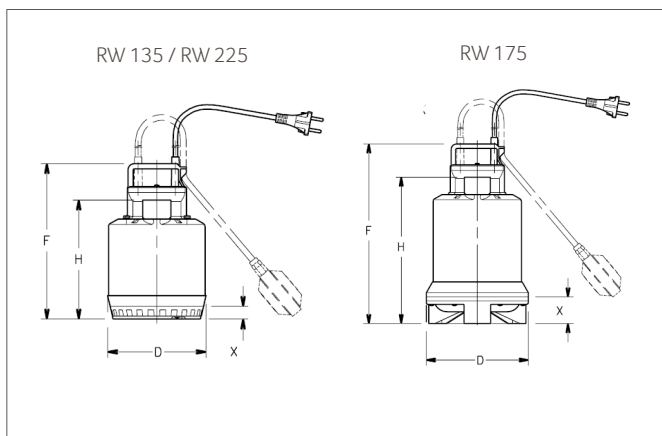

De pompen zijn geschikt voor het verpompen van water met vuildeeltjes kleiner dan 10 mm (RW 175 Vortex 20 mm). De RW pompen worden geleverd met 10 meter stroomkabel en een ingebouwde droogplotter.

TOEPASSINGSGBIED

De RW pomp zijn bruikbaar voor het leegpompen van regenwaterputten of drainageputten. Voor het besproeien van tuinen of het leegpompen van volgelopen kelders. In te bouwen in PE of betonnen pomputten.

TECHNISCHE GEGEVENS

Type	RW 135	RW 225	RW 175
F in mm:	245	285	310
H in mm:	188	228	252
D in mm:	155	155	175
X in mm:	20	20	45
Gewicht in kg:	4	6	6

TECHNISCHE SPECIFICATIES

Type	RW 135	RW 225	RW 175
Max. capaciteit in l/min:	135	225	175
Max. opvoerhoogte in m:	6.5	11.2	7,2
Spanning in V (50 Hz):	230	230	230
Stroom in A:	1,43	3,47	2,96
Vermogen in Kw:	0,31	0,78	0,66
Condensator in µF:	6,3	16	16
Aansluitdiameter:	1 1/4" bi	1 1/4" bi	1 1/4" bi
Elektrokabel pomp:	3-aderig 1,00 mm ² H07Rn-F		

TECHNISCHE SCHEMA'S

MATERIAAL

NAAM:

1. Pomphuis
2. Aanzuigvoet
3. Waaier RW175
waaier Rw175/225
4. Behuizing
5. Motor behuizing
6. As
7. Pomphoofd
8. Bodemplaat
9. Afdichtingen
10. Montageonderdelen
11. Double wear ring
12. Impeller fixing ring