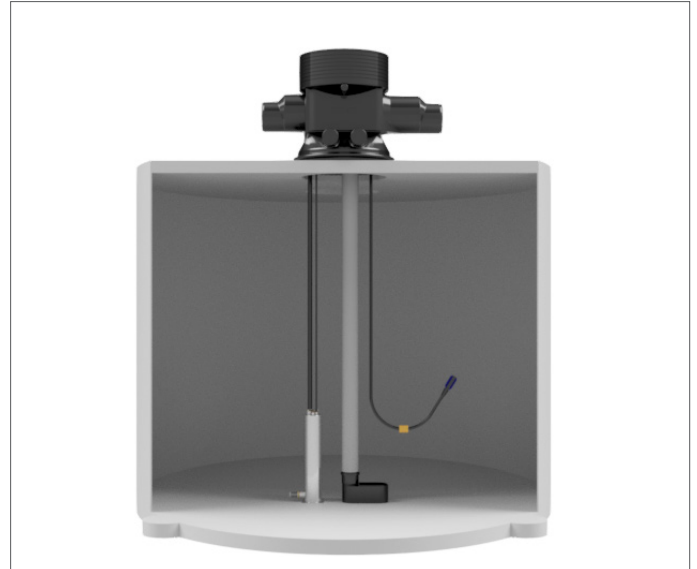

AANSLUITSCHEMA

MATERIAAL

NAAM

Zuigkorf

Pompbehuizing:

Rotor:

Leiwiel:

Elektrokabel pomp:

Dubbele asafdichting silicium-karbonaat en aluminium oxide/kera-
miek in oliegevulde kamer.

MATERIAAL

RVS

RVS (304)

RVS (420)

PPO (noryl)

3-aderig 1,00 mm² H07Rn8F

OPTIES

Drukvat

Drukvaten geven het schakelgedrag van de pompen een rustiger karakter wat de levensduur en het energieverbruik van de pompen ten goede komt. Geleverd inclusief montage materiaal.

LEVEROMVANG

Rainpress drukdempelpomp 5-40/ 5-60 wordt geleverd inclusief: 20 meter elektrokabel, aanzuigkorf met voetklep 1" en montagehandleiding.

BESTELGEGEVENS

Art nr	NAAM	PG
402892	GEP Rainpress 5-40	1
402893	GEP Rainpress 5-60	1
402894	GEP Rainpress 5-40 met 8 liter druvvat	1
402895	GEP Rainpress 5-60 met 8 liter druvvat	1
402890	GEP Rainpress 5-40 met 180 ml druvvat