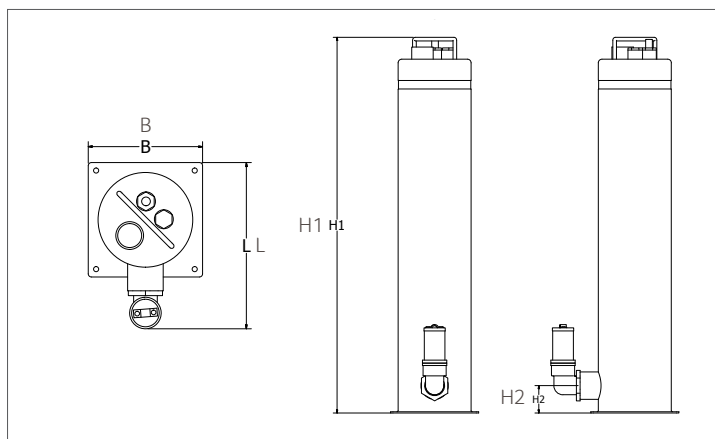

TECHNISCHE TEKENINGEN