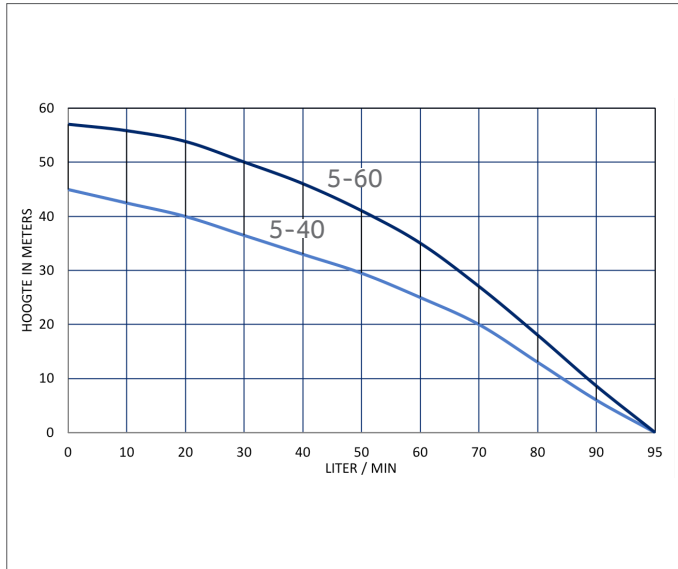

POMPKARAKTERISTIEK