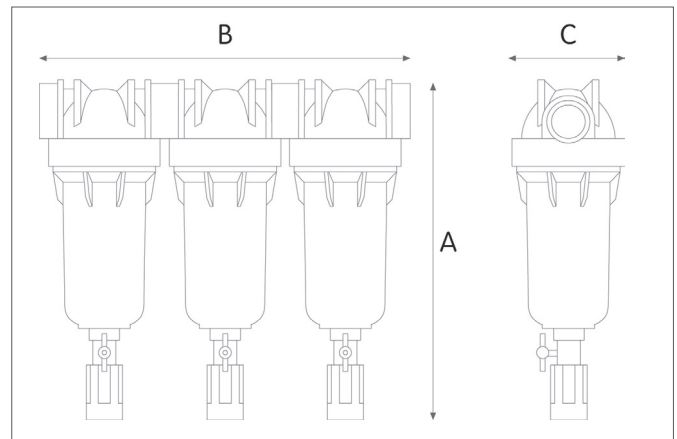

Het filterset Trio van GEP bevat een afvoertrechter dat ervoor zorgt dat het water in de installatie niet vervuild raakt door terugstroming conform de Europese standaard EN 1717. Het 3-staps filter is gemaakt met een unieke drievoudige behuizing wat ervoor zorgt dat de installatie degelijk, veilig en ruimtebesparend is.

TOEPASSINGSGBIED

Overal waar extra fijne filtratie van regenwater noodzakelijk is.

TECHNISCHE GEGEVENS

Hoogte A in mm:	325
Lengte B in mm:	345
Breedte C in mm:	107
Gewicht in kg:	3

TECHNISCHE SPECIFICATIES

Temperatuur:	Max. 45 °C
Aansluitingen:	1"
Maaswijdte in µm:	90 - 25 - 10
Max. debiet bij 3 bar (m ³ /h):	0,5 m ³ /h
Inlaatdruk:	Min. 1,8 / max 8,0 bar

LEVEROMVANG

Product bestaat uit: wandbeugel, drie filterpatronen, afsluitkraan en spuitrechter.

TECHNISCHE TEKENING

BESTELGEGEVENS

Art nr	NAAM	PG
402305	Fijnfilter carbon filterset Trio	1
401155	Automatische tijdgestuurde filterreiniger 1/2"	1
402306	Filterelement 10 µm met carbon	1
402307	Filterelement 25 µm met touw	1
402301	GEP Fijnfilter 3/4"	1
402302	Filterelement GEP Fijnfilter 3/4"	1
402303	GEP Fijnfilter 6/4"	1
402304	Filterelement GEP Fijnfilter 6/4"	1