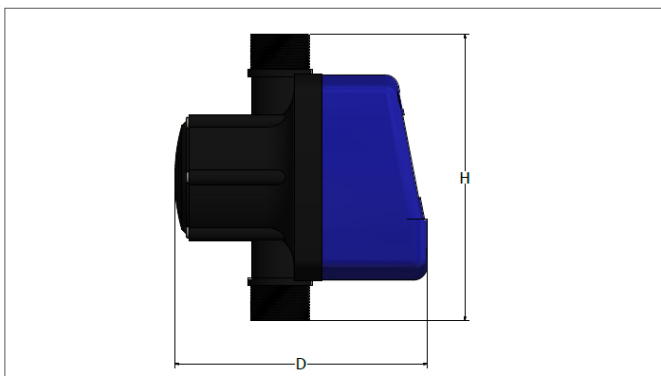

TECHNISCHE TEKENINGEN

BESTELGEGEVENS

Art nr	NAAM	PG
402261	GEP F-Speed One Frequentiebesturing voor enkele pomp	4
402262	GEP F-Speed Two Frequentiebesturing voor dubbele pomp	4
402293	GEP G-Speed Three Frequentiebesturing voor drie pompen	4