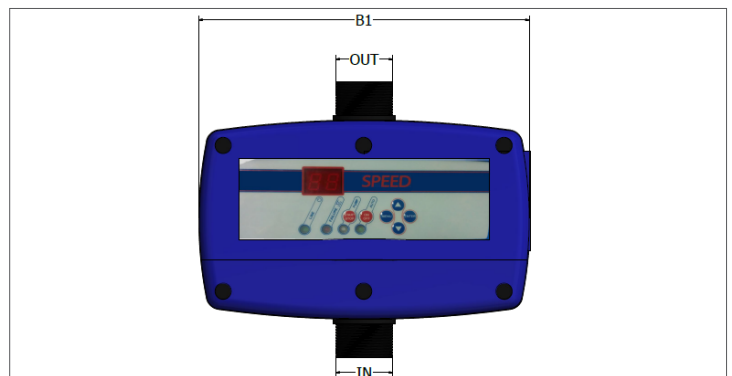

TECHNISCHE TEKENINGEN

BESTELGEGEVENS

Art nr	NAAM	PG
402261	GEP F-Speed One Frequentiebesturing voor enkele pomp	4
402262	GEP F-Speed Two Frequentiebesturing voor dubbele pomp	4
402293	GEP G-Speed Three Frequentiebesturing voor drie pompen	4