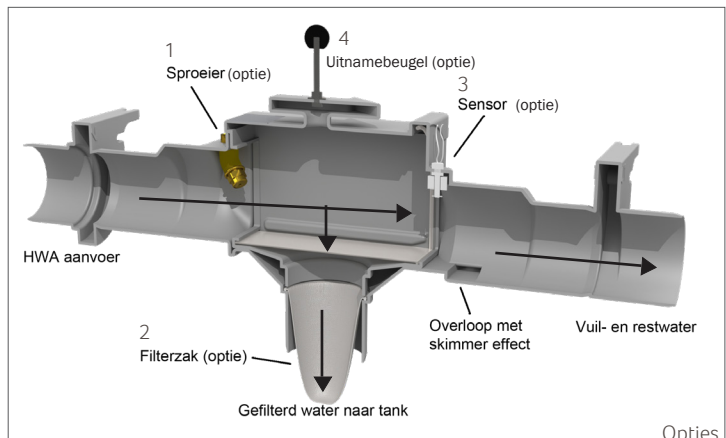

Fijnfilter filterzak
Het fijnfilter kan onder de Trident filterplaat aangebracht worden. Deze filterzak filtert zeer fijn tot een maasgrootte van 150 µm. Dit fijnfilter kan gebruikt worden op plaatsen waar hogere eisen gesteld worden aan de waterkwaliteit (zie 2).

Twist montagebeugel
Het filter kan geleverd worden met een beugel voor de montage van een drijvende aanzuiging.

Terugstroomalarm voor Trident filters
Het filter kan uitgerust worden met een alarmsensor dat terugstroom vanuit de overloop signaleert. Deze alarmsensor kan aangesloten worden op een IRM-regenwatersysteem dat op drinkwater overschakelt zodra een alarmsignaal van de sensor komt. Daarmee wordt vervuiling van pomp, sanitaire leidingen en toestellen voorkomen (zie 3).

Uitnamebeugel voor filterbox
Indien de leidingen, en daardoor het filter, relatief diep onder maaiveld ligt is de uitnamebeugel een uitkomst om de box er snel en eenvoudig uit te trekken (zie 4).

Keerklep voor Trident 150 tankfilter
Klep om achter het filter in de afvoer te plaatsen. Insteekmodel, geschikt voor 110 mm buisstukken. Vermindert het risico op terugstuwing vanuit de overloop richting de tank. Materiaal polypropyleen zwart, voorzien van flexibele rubbervoering

TECHNISCHE SCHEMA'S