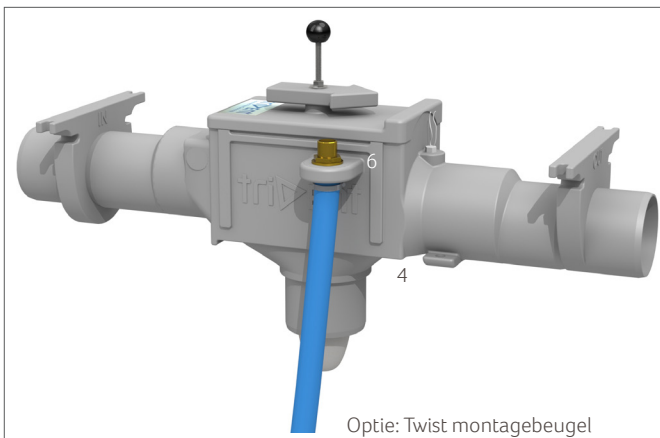

Fijnfilter filterzak
Het fijnfilter kan onder de Trident filterplaat aangebracht worden. Deze filterzak filtert zeer fijn tot een maasgrootte van 150 µm. Dit fijnfilter kan gebruikt worden op plaatsen waar hogere eisen gesteld worden aan de waterkwaliteit (zie 2).

Twist montagebeugel
Het filter kan geleverd worden met een beugel voor de montage van een drijvende aanzuiging.

Terugstroomalarm voor Trident filters
Het filter kan uitgerust worden met een alarmsensor dat terugstroom vanuit de overloop signaleert. Deze alarmsensor kan aangesloten worden op een IRM-regenwatersysteem dat op drinkwater overschakelt zodra een alarmsignaal van de sensor komt. Daarmee wordt vervuiling van pomp, sanitaire leidingen en toestellen voorkomen (zie 3).

Uitnamebeugel voor filterbox
Indien de leidingen, en daardoor het filter, relatief diep onder maaiveld ligt is de uitnamebeugel een uitkomst om de box er snel en eenvoudig uit te trekken (zie 4).

Keerklep voor Trident 150 tankfilter
Klep om achter het filter in de afvoer te plaatsen. Insteekmodel, geschikt voor 110 mm buisstukken. Vermindert het risico op terugstuwing vanuit de overloop richting de tank. Materiaal polypropyleen zwart, voorzien van flexibele rubbervoering

TECHNISCHE SCHEMA'S