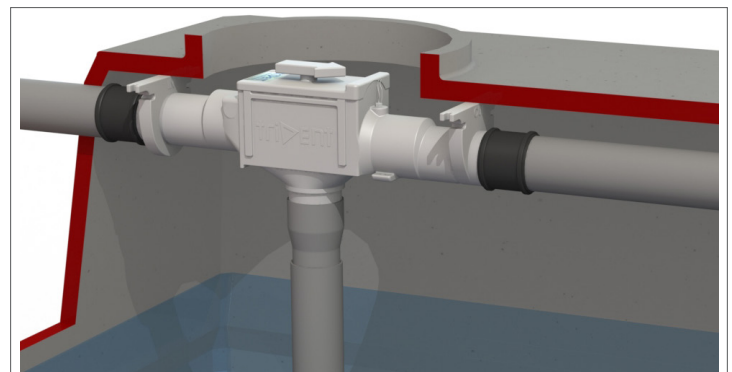

TRIDENT KONUSFILTER

Trident 150 konusfilter met skimmeroverloop en montagesteunen

PRODUCTOMSCHRIJVING

Het Trident konusfilter is geschikt voor het filteren van regenwater afkomstig van daken. Het konusfilter bestaat uit een filterbehuizing van polyethyleen (PE), een filterbox en een filterplaat van roestvrij staal voorzien van driehoekige lamellen die haaks staan op de waterstroom. De afstand tussen de lamellen is ca. 0,5 mm. Doordat de lamellen enkele graden gekanteld zijn, wordt het regenwater afgeremd en naar de tank afgevoerd.

Het meegevoerde vuil blijft achter op de filterplaat. Het filter is tevens voorzien van twee skimmeroverlopen. Wanneer de tank vol is, loopt het overtollige regenwater hierdoor weg naar de overloop. Bij hevige regenval zal het overtollige regenwater direct via de filterplaat wegstromen en spoelt het achtergebleven vuil op de filterplaat weg.

TOEPASSINGSGBIED

Het Trident konusfilter is bedoeld om in een regenwaterput, aan de dekplaat, gemonteerd te worden. Het Trident konusfilter is geschikt voor het filteren van regenwater afkomstig van daken van woningen of gebouwen met een maximaal dakoppervlak tot 150 m² (gebaseerd op 300 L/ sec/ ha). Het konusfilter heeft een aansluitdiameter van Ø 110 en is voorzien van bevestigingsbeugels. Het Trident konusfilter dient in een regenwaterput ingebouwd te worden en is dus niet bestand tegen gronddruk. De filterbox is uitneembaar voor inspectie van de filterplaat.

TECHNISCHE GEGEVENS

Hoogte in mm:	335
Breedte in mm:	231
Lengte in mm:	880
Aanvoer schoon en afvoer vuil water in mm:	20
Aansluiting in en uit vuilwater in mm:	Ø110
Aansluiting uit schoon water in mm:	Ø110
Gewicht in kg:	ca. 3,2
Opening met deksel in cm:	27 x 16
Materiaal behuizing:	PE
Materiaal filterplaat:	RVS
Aansluiting sproeier (optioneel):	1/2"