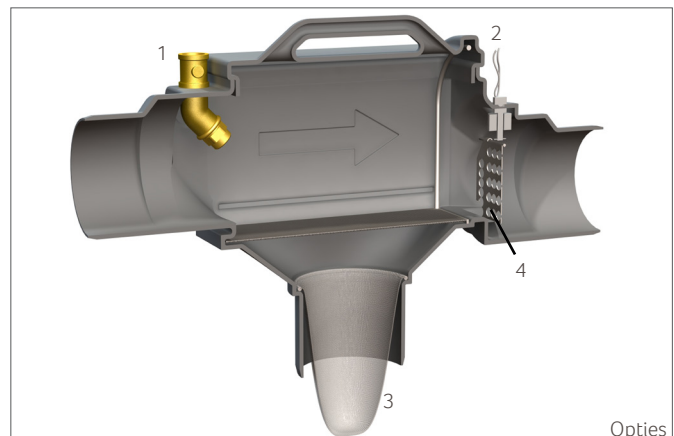

Automatische tijdgestuurde filterreiniger 1/2"
Tijdgestuurde filterreiniger maakt een automatische filterreiniging mogelijk. De sproeier spuit het filteroppervlak op vrij instelbare tijden schoon.

Fijnfilter filterzak
Het fijnfilter kan onder de Trident filterplaat aangebracht worden. Deze filterzak filtert zeer fijn tot een maasgrootte van 150 µm. Dit fijnfilter kan gebruikt worden op plaatsen waar hogere eisen gesteld worden aan de waterkwaliteit (zie 3).

Terugstroomalarm voor Trident filters
Het filter kan uitgerust worden met een alarmsensor dat terugstroom vanuit de overloop signaleert. Deze alarmsensor kan aangesloten worden op een IRM-regenwatersysteem dat op drinkwater overschakelt zodra een alarmsignaal van de sensor komt. Daarmee wordt vervuiling van pomp, sanitaire leidingen en toestellen voorkomen (zie 2).

Rattenklep roestvrij staal
Rattenklep van roestvrij staal kan in het Trident 150 en 325 tankfilter gemonteerd worden. Voorkomt binnendringen van ongedierte vanuit de overloop naar riool of oppervlaktewater (zie 4).

Keerklep voor Trident 150 tankfilter
Klep om achter het filter in de afvoer te plaatsen. Insteekmodel, geschikt voor 110 mm buisstukken. Vermindert het risico op terugstuwing vanuit de overloop richting de tank. Materiaal polypropyleen zwart, voorzien van flexibele rubbervoering.

TECHNISCHE SCHEMA'S

Opties