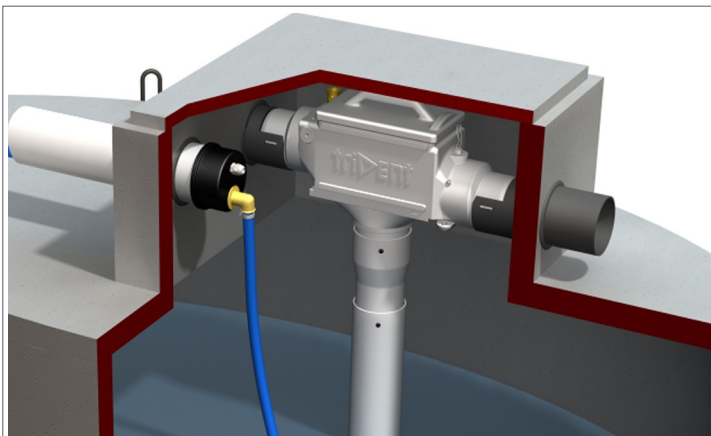

Automatische tijdgestuurde filterreiniger 1/2"
Tijdgestuurde filterreiniger maakt een automatische filterreiniging mogelijk. De sproeier spuit het filteroppervlak op vrij instelbare tijden schoon.

Fijnfilter filterzak
Het fijnfilter kan onder de Trident filterplaat aangebracht worden. Deze filterzak filtert zeer fijn tot een maasgrootte van 150 µm. Dit fijnfilter kan gebruikt worden op plaatsen waar hogere eisen gesteld worden aan de waterkwaliteit (zie 3).

Terugstroomalarm voor Trident filters
Het filter kan uitgerust worden met een alarmsensor dat terugstroom vanuit de overloop signaleert. Deze alarmsensor kan aangesloten worden op een IRM-regenwatersysteem dat op drinkwater overschakelt zodra een alarmsignaal van de sensor komt. Daarmee wordt vervuiling van pomp, sanitaire leidingen en toestellen voorkomen (zie 2).

Rattenklep roestvrij staal
Rattenklep van roestvrij staal kan in het Trident 150 en 325 tankfilter gemonteerd worden. Voorkomt binnendringen van ongedierte vanuit de overloop naar riool of oppervlaktewater (zie 4).

Keerklep voor Trident 150 tankfilter
Klep om achter het filter in de afvoer te plaatsen. Insteekmodel, geschikt voor 110 mm buisstukken. Vermindert het risico op terugstuwing vanuit de overloop richting de tank. Materiaal polypropyleen zwart, voorzien van flexibele rubbervoering.

TECHNISCHE SCHEMA'S

Opties