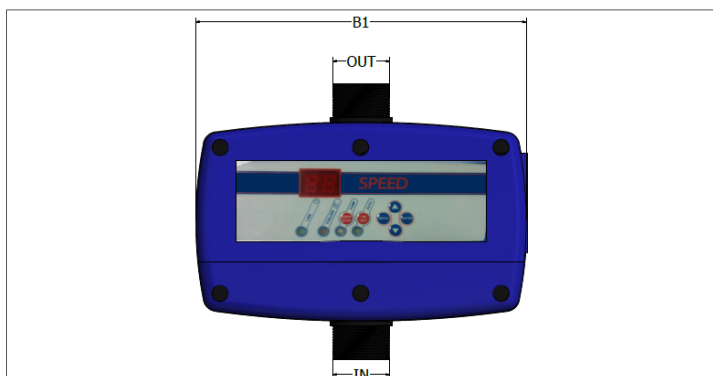

TECHNISCHE ZEICHNUNGEN

BESTELLINFORMATIONEN

Art.-Nr.	NAME	PG
402261	GEP F-Speed One Frequenzsteuerung für eine Pumpe	4
402262	GEP F-Speed Two Frequenzsteuerung für zwei Pumpen	4
402293	GEP F-Speed Three Frequenzsteuerung für drei Pumpen	4