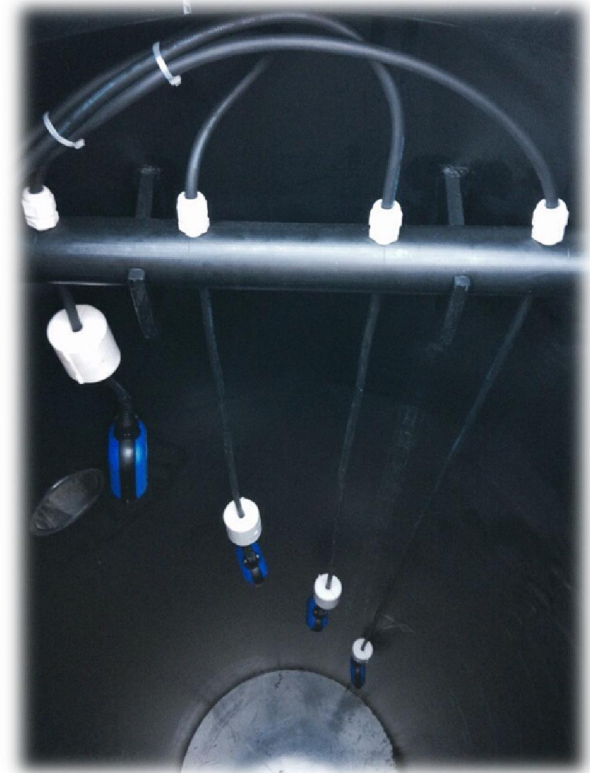

GEP Pompput voor afvalwater

Pompput op maatgemaakt. Speciale voorgemonteerde dompelpompen voor afvalwater. Alles prefab op klantspecifieke afmetingen geproduceerd.