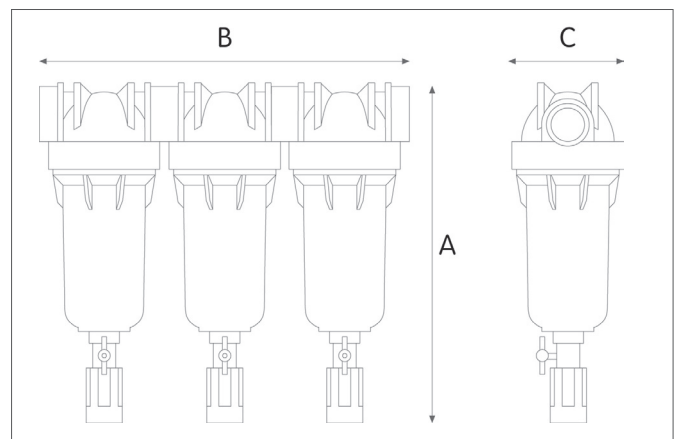

Der Trio-Filtersatz von GEP enthält einen Ablauftrichter, der dafür sorgt, dass das Wasser in der Anlage nicht durch Rückstau nach der europäischen Norm EN 1717 verschmutzt wird. Der 3-Stufen-Filter ist mit einem einzigartigen Dreifachgehäuse ausgestattet, das für eine sichere Installation sorgt und platzsparend ist.

ANWENDUNGSGEBIET

Überall dort, wo eine besonders feine Filtration von Regenwasser notwendig ist.

TECHNISCHE DATEN

Höhe A in mm:	420
Länge B in mm:	336
Breite C in mm:	107
Gewicht in kg:	3

TECHNISCHE SPEZIFIKATION

Temperatur:	Max. 45 °C
Anschluss:	1"
Maschenweite in µm:	90 - 25 - 10
Max. Volumen bei 3 bar (m³/h):	2,8
Eingangsdruck:	Min. 1,8 / Max 8,0 bar

LIEFERUMFANG

Produkt besteht aus: Wandhalterung, drei Filterpatronen, Absperrventil und Spültrichter.

TECHNISCHE ZEICHNUNG

BESTELLINFORMATIONEN

Art.-Nr.	NAME	PG
402305	Feinfilter Filter-Set Carbon Trio	1
401155	Autom. zeitgesteuerte Filterreinigung 1/2"	1
402306	Filterelement 10 µm mit Carbon	1
402307	Filterelement 25 µm mit Fadenwicklung	1
402301	GEP Feinfilter 3/4"	1
402302	Filterelement GEP Feinfilter 3/4"	1
402303	GEP Feinfilter 6/4"	1
402304	Filterelement GEP Feinfilter 6/4"	1