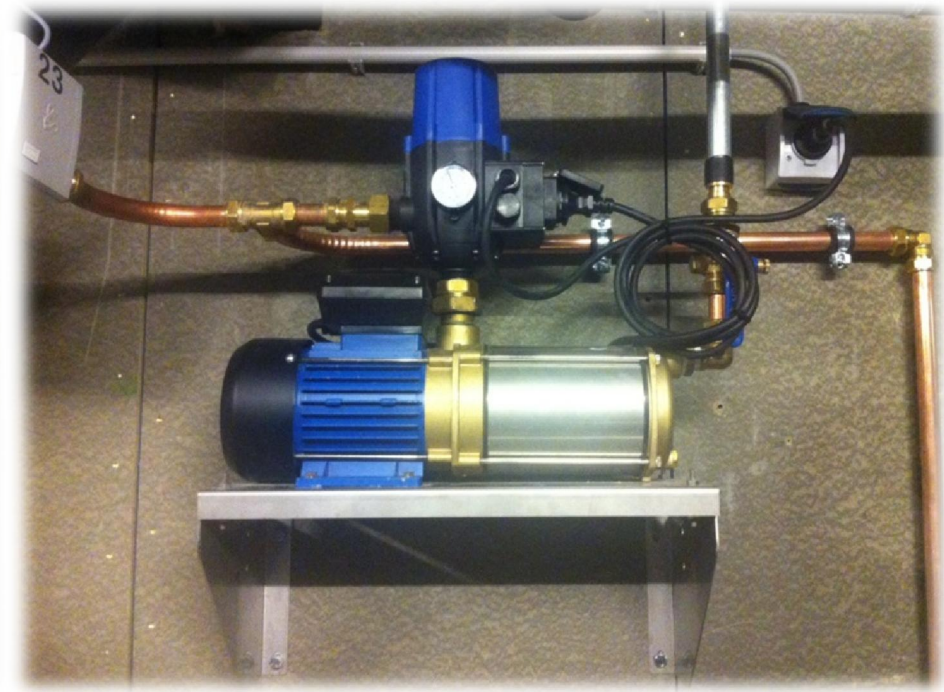

Laboratorium met vuilwatertank

Binnentank voor afvalwater bij laboratorium waar getest wordt met urinemonsters.