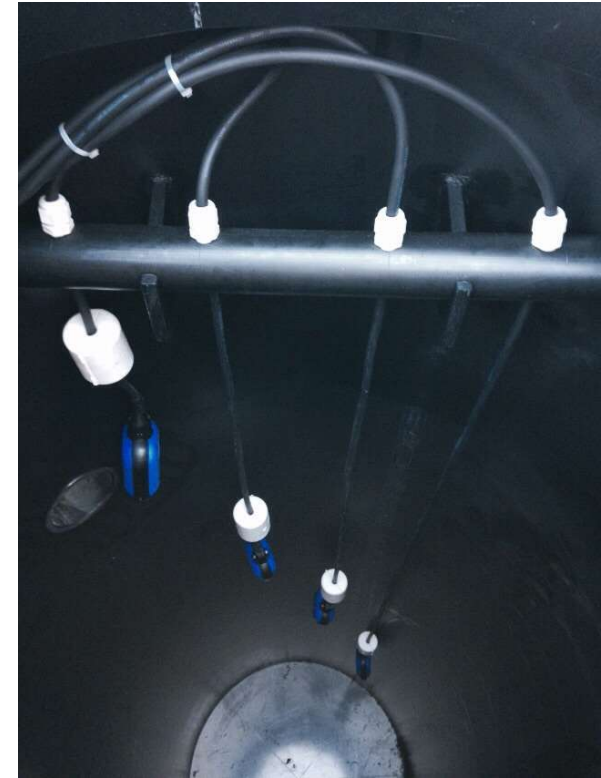

GEP Pumpenschacht für Abwasser

Pumpenschacht nach Maß. Spezielle vormontierte Tauchpumpen.
Alles auf kundenspezifischen Wünsche gefertigt